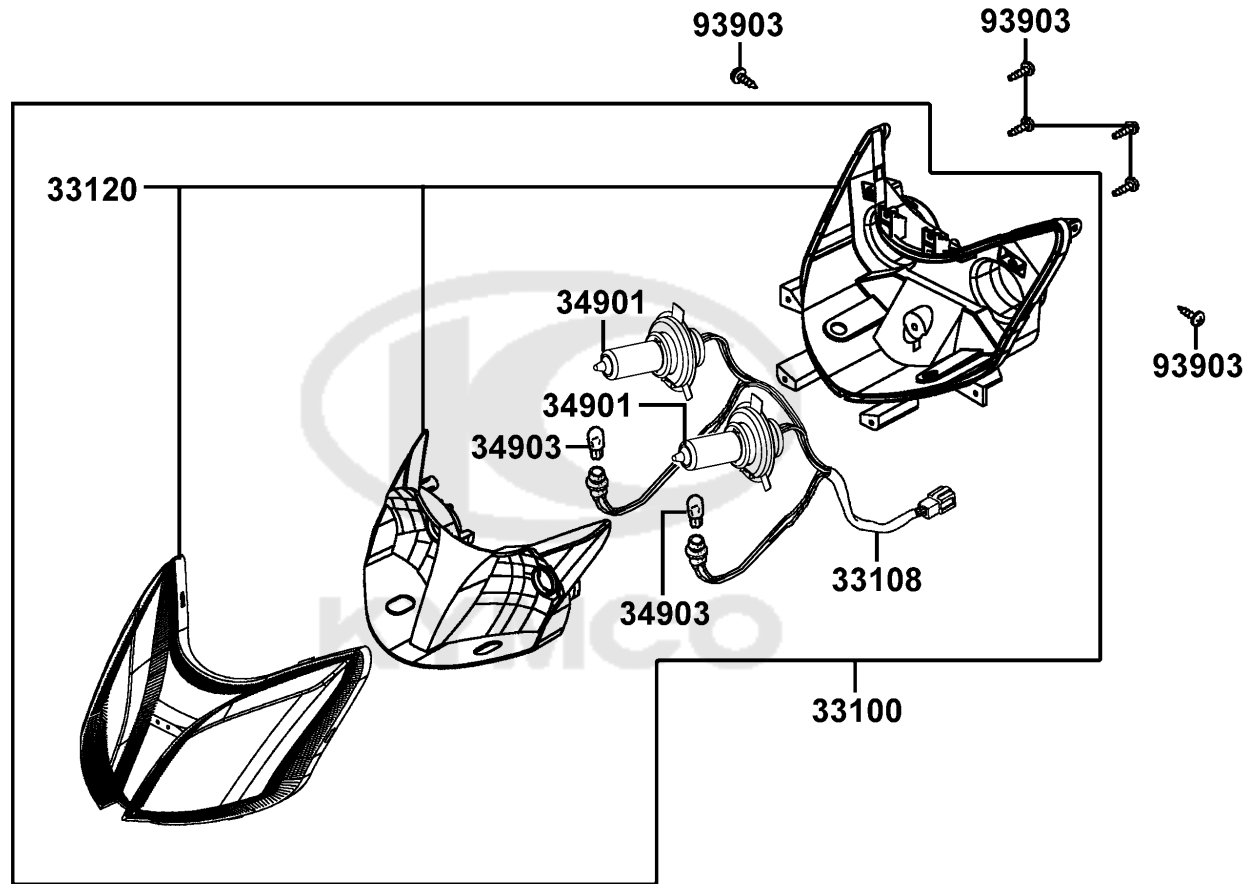

F01

Head Light