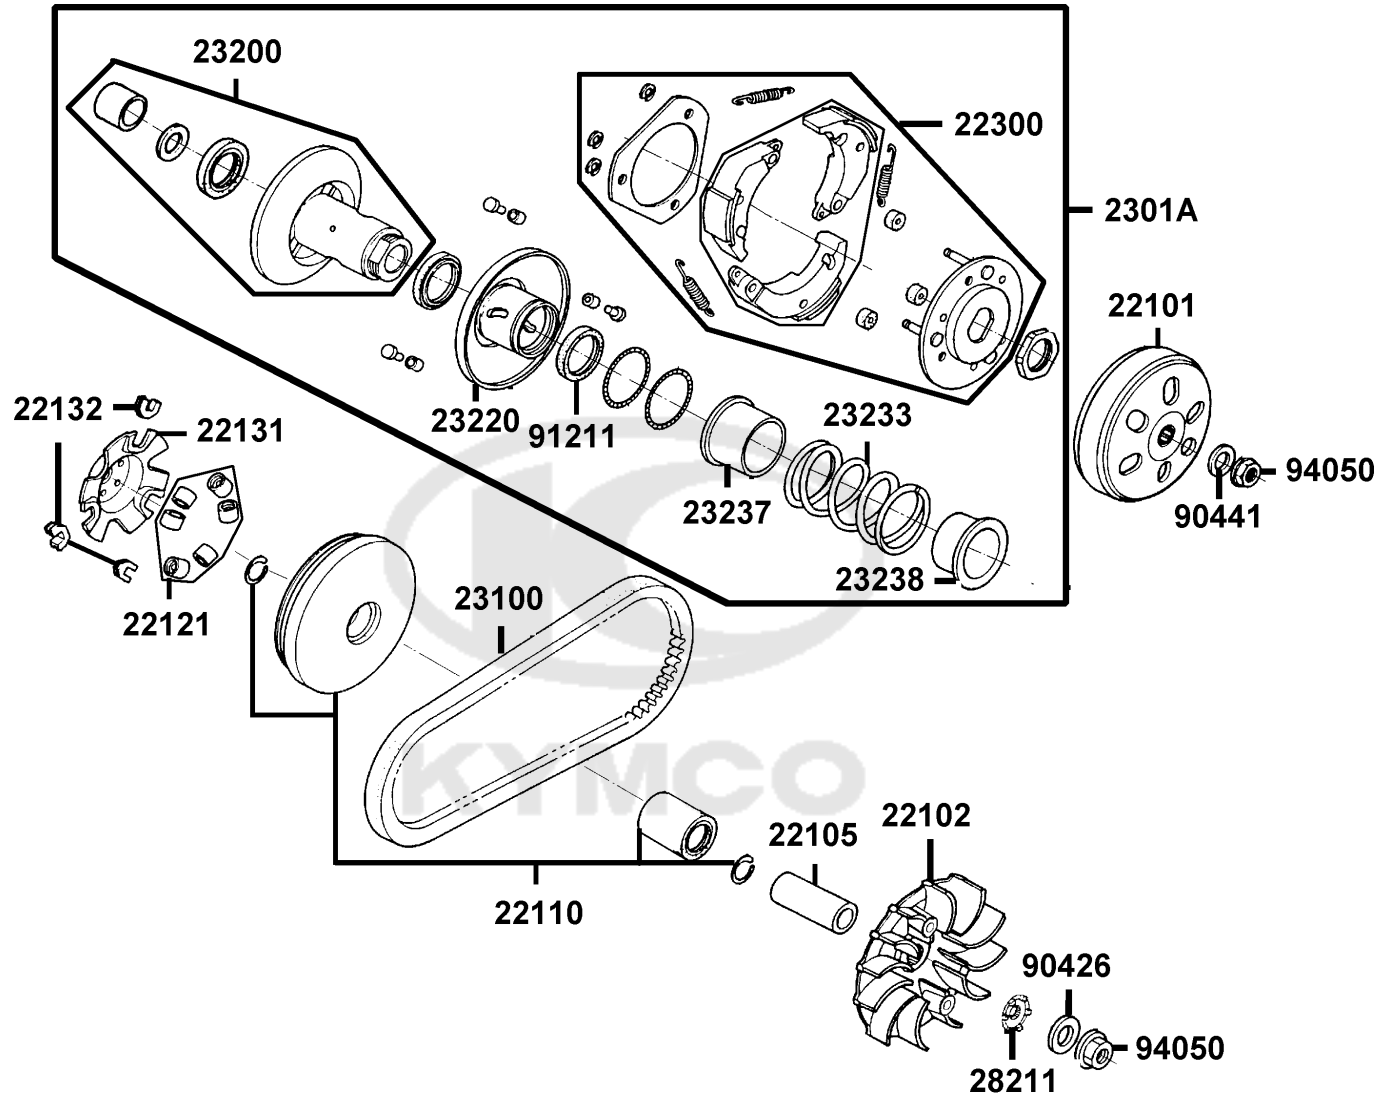

Driven Pulley